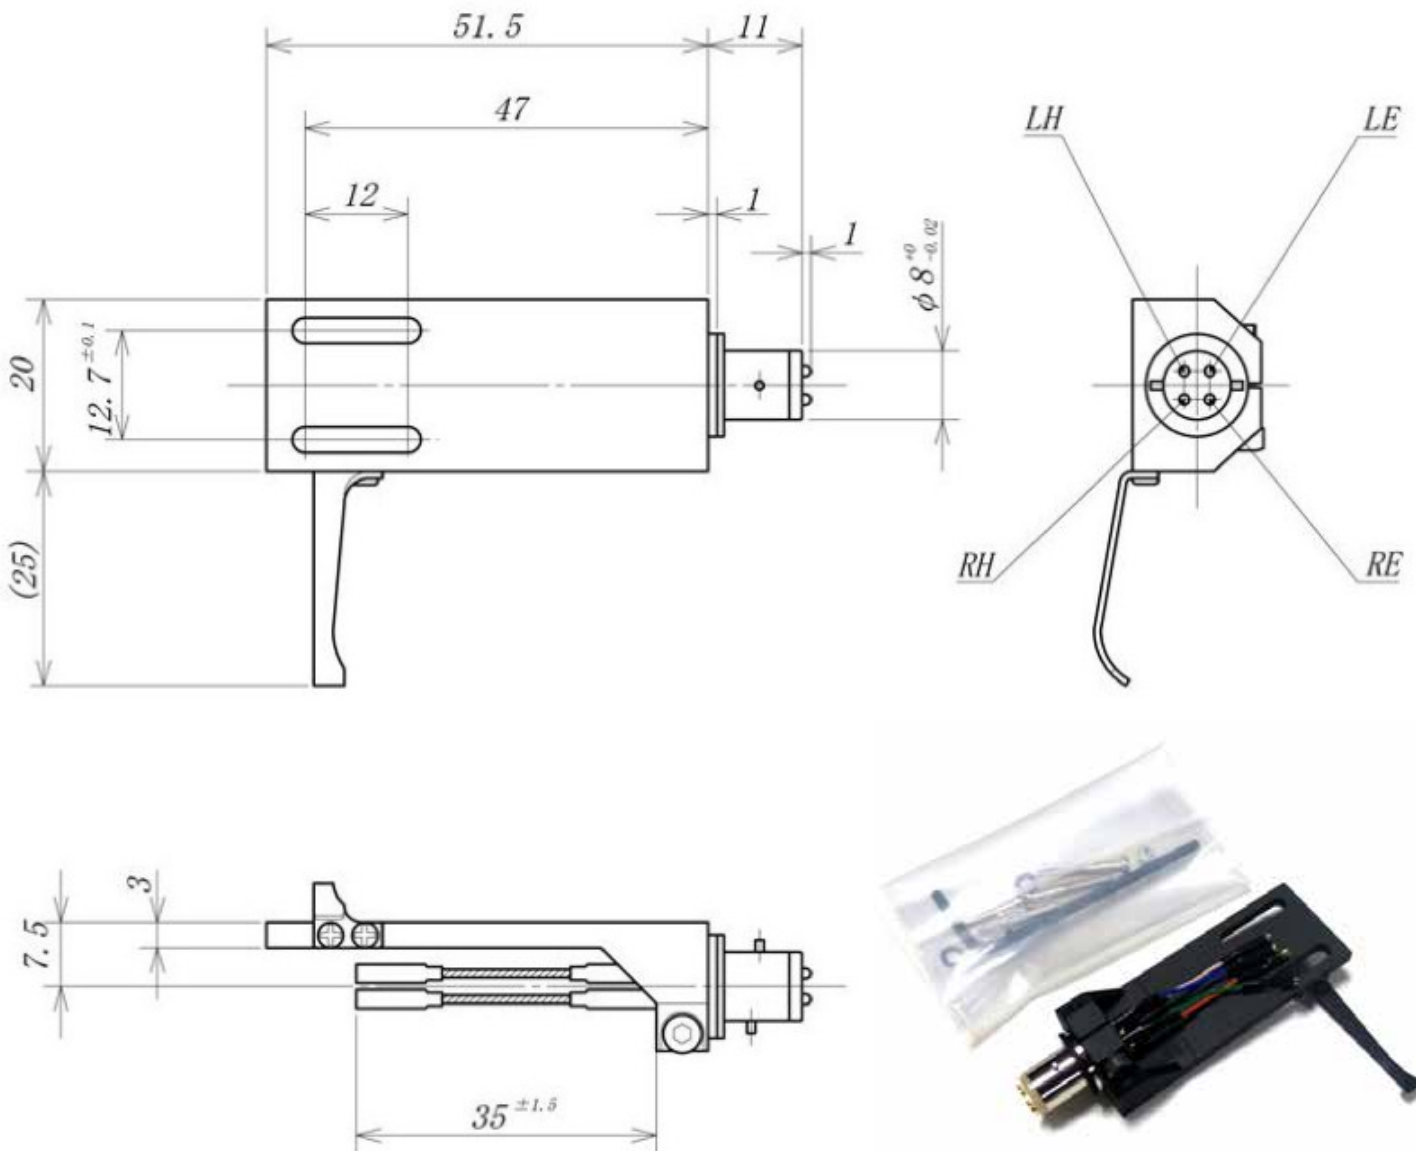

Coque Porte Cellule

TR-800

Noir ou Argent ?

Conçu pour le bras TR-800S proposé en standard avec bon nombre de platines Transrotor (Max, Jupiter, Dark Star, Zet 1, Zet 3, etc.) cette coque porte-cellule est réalisée dans une pièce d'aluminium de précision. Elle se fixe au bras de lecture par un emboîtement de sa prise à 4 broches et un verrouillage d'une bague à vis.

Son réglage est assez simple, le gabarit fourni avec le bras TR-800 permet d'ajuster l'alignement de celui-ci et le positionnement de la cellule afin de respecter le meilleur équilibre.

La coque porte-cellule TR-800 est fournie avec les vis nécessaires ainsi que les clés de serrage permettant d'y fixer la cellule. Elle est proposée en finition noire ou argent.