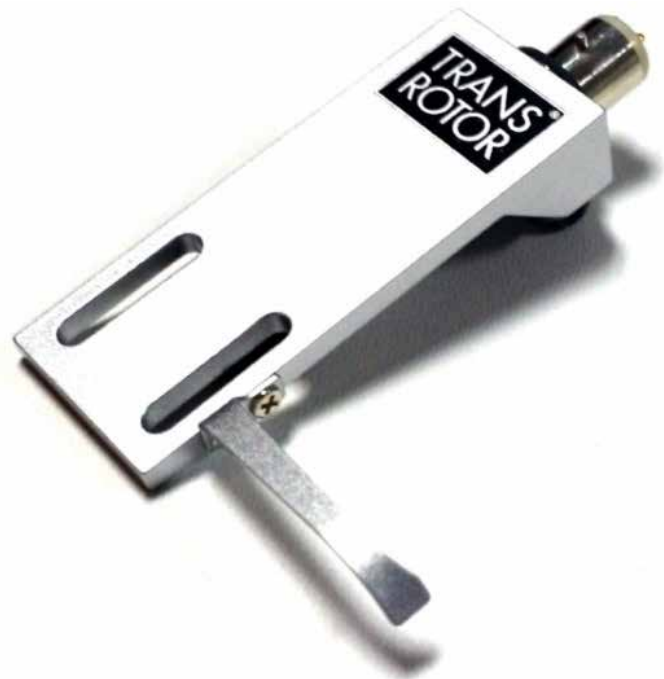

Coque Porte Cellule

TR-800

Noir ou Argent ?

Conçu pour le bras TR-800S proposé en standard avec bon nombre de platines Transrotor (Max, Jupiter, Dark Star, Zet 1, Zet 3, etc.) cette coque porte-cellule est réalisée dans une pièce d'aluminium de précision. Elle se fixe au bras de lecture par un emboîtement de sa prise à 4 broches et un verrouillage d'une bague à vis.

Son réglage est assez simple, le gabarit fourni avec le bras TR-800 permet d'ajuster l'alignement de celui-ci et le positionnement de la cellule afin de respecter le meilleur équilibre.

La coque porte-cellule TR-800 est fournie avec les vis nécessaires ainsi que les clés de serrage permettant d'y fixer la cellule. Elle est proposée en finition noire ou argent.